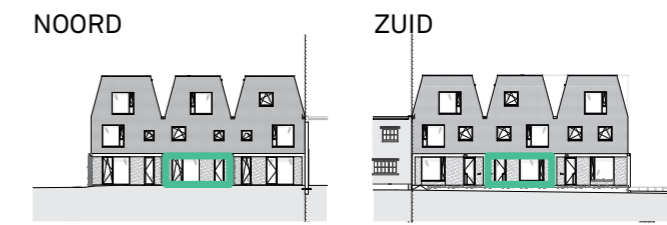

Adrienne - Gelijkvloers woning B0.02

Bruto vloeroppervlakte woning: 216,49 m²

Tuin: 37,14 m² / Terras: 13,68 m²

V = Vast
D = Draai
DK = Draai Kip
K = Kip

- Legende**
- 1 inkom
 - 2 woonkamer
 - 3 keuken
 - 4 eetkamer
 - 5 berging
 - 6 toilet 01
 - 7 terras
 - 8 tuin

dmva
De ingemaakte kasten zijn niet in de prijs inbegrepen. Oppervlaktetaten van de appartementen zijn steeds bruto. Alle maten zijn richtinggevend; deze kunnen afwijken omwille van architectonische, constructieve of technische redenen. Maten en inrichting zijn enkel indicatief. Er kunnen geen rechten aan de tekeningen ontleend worden. (11/03/2021)