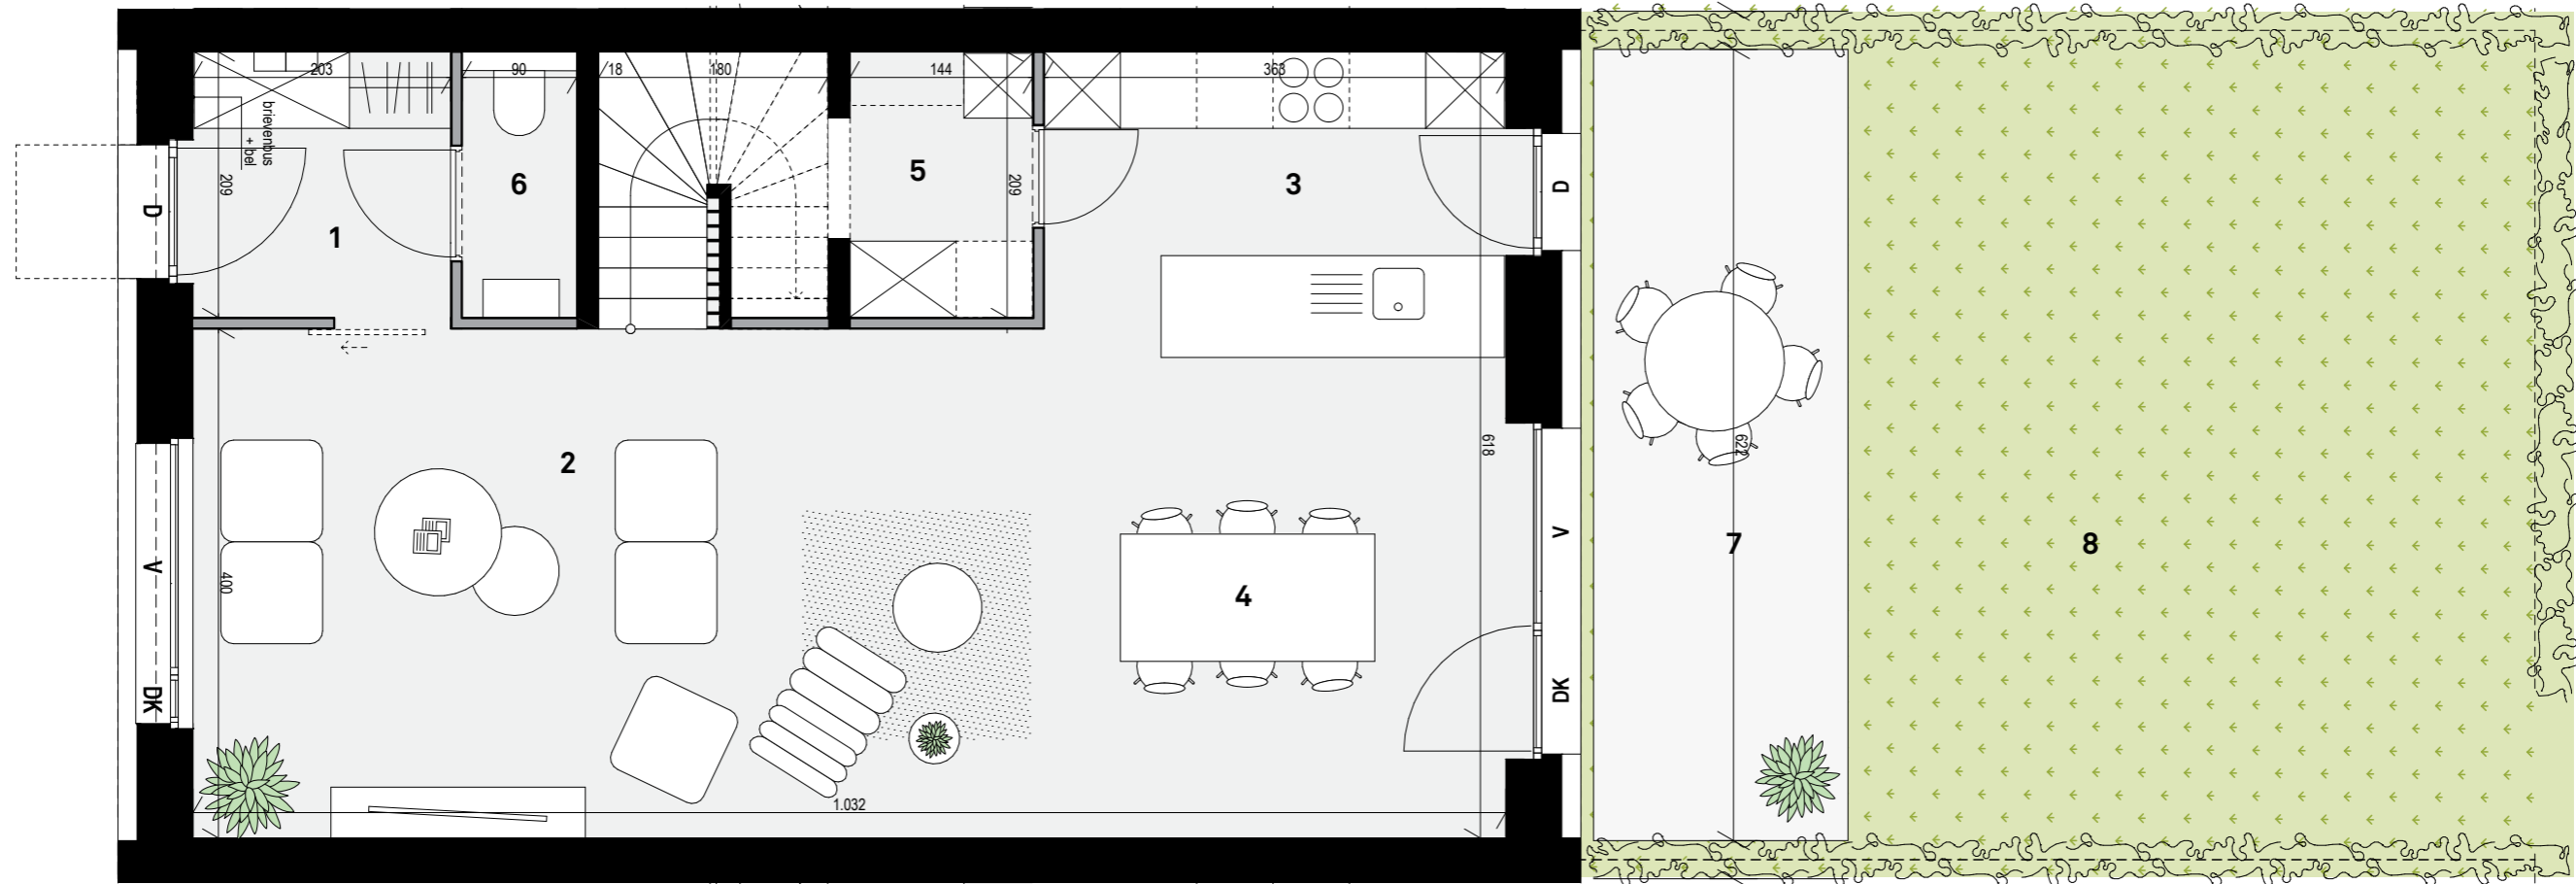

Adrienne - Gelijkvloers woning B0.02

Bruto vloeroppervlakte woning: 216,49 m²

Tuin: 37,14 m² / Terras: 13,68 m²

V = Vast
D = Draai
DK = Draai Kip
K = Kip

- Legende**
- 1 inkom
 - 2 woonkamer
 - 3 keuken
 - 4 eetkamer
 - 5 berging
 - 6 toilet 01
 - 7 terras
 - 8 tuin

dmva
De ingemaakte kasten zijn niet in de prijs inbegrepen. Oppervlaktetaten van de appartementen zijn steeds bruto. Alle maten zijn richtinggevend; deze kunnen afwijken omwille van architectonische, constructieve of technische redenen. Maten en inrichting zijn enkel indicatief. Er kunnen geen rechten aan de tekeningen ontleend worden. (11/03/2021)